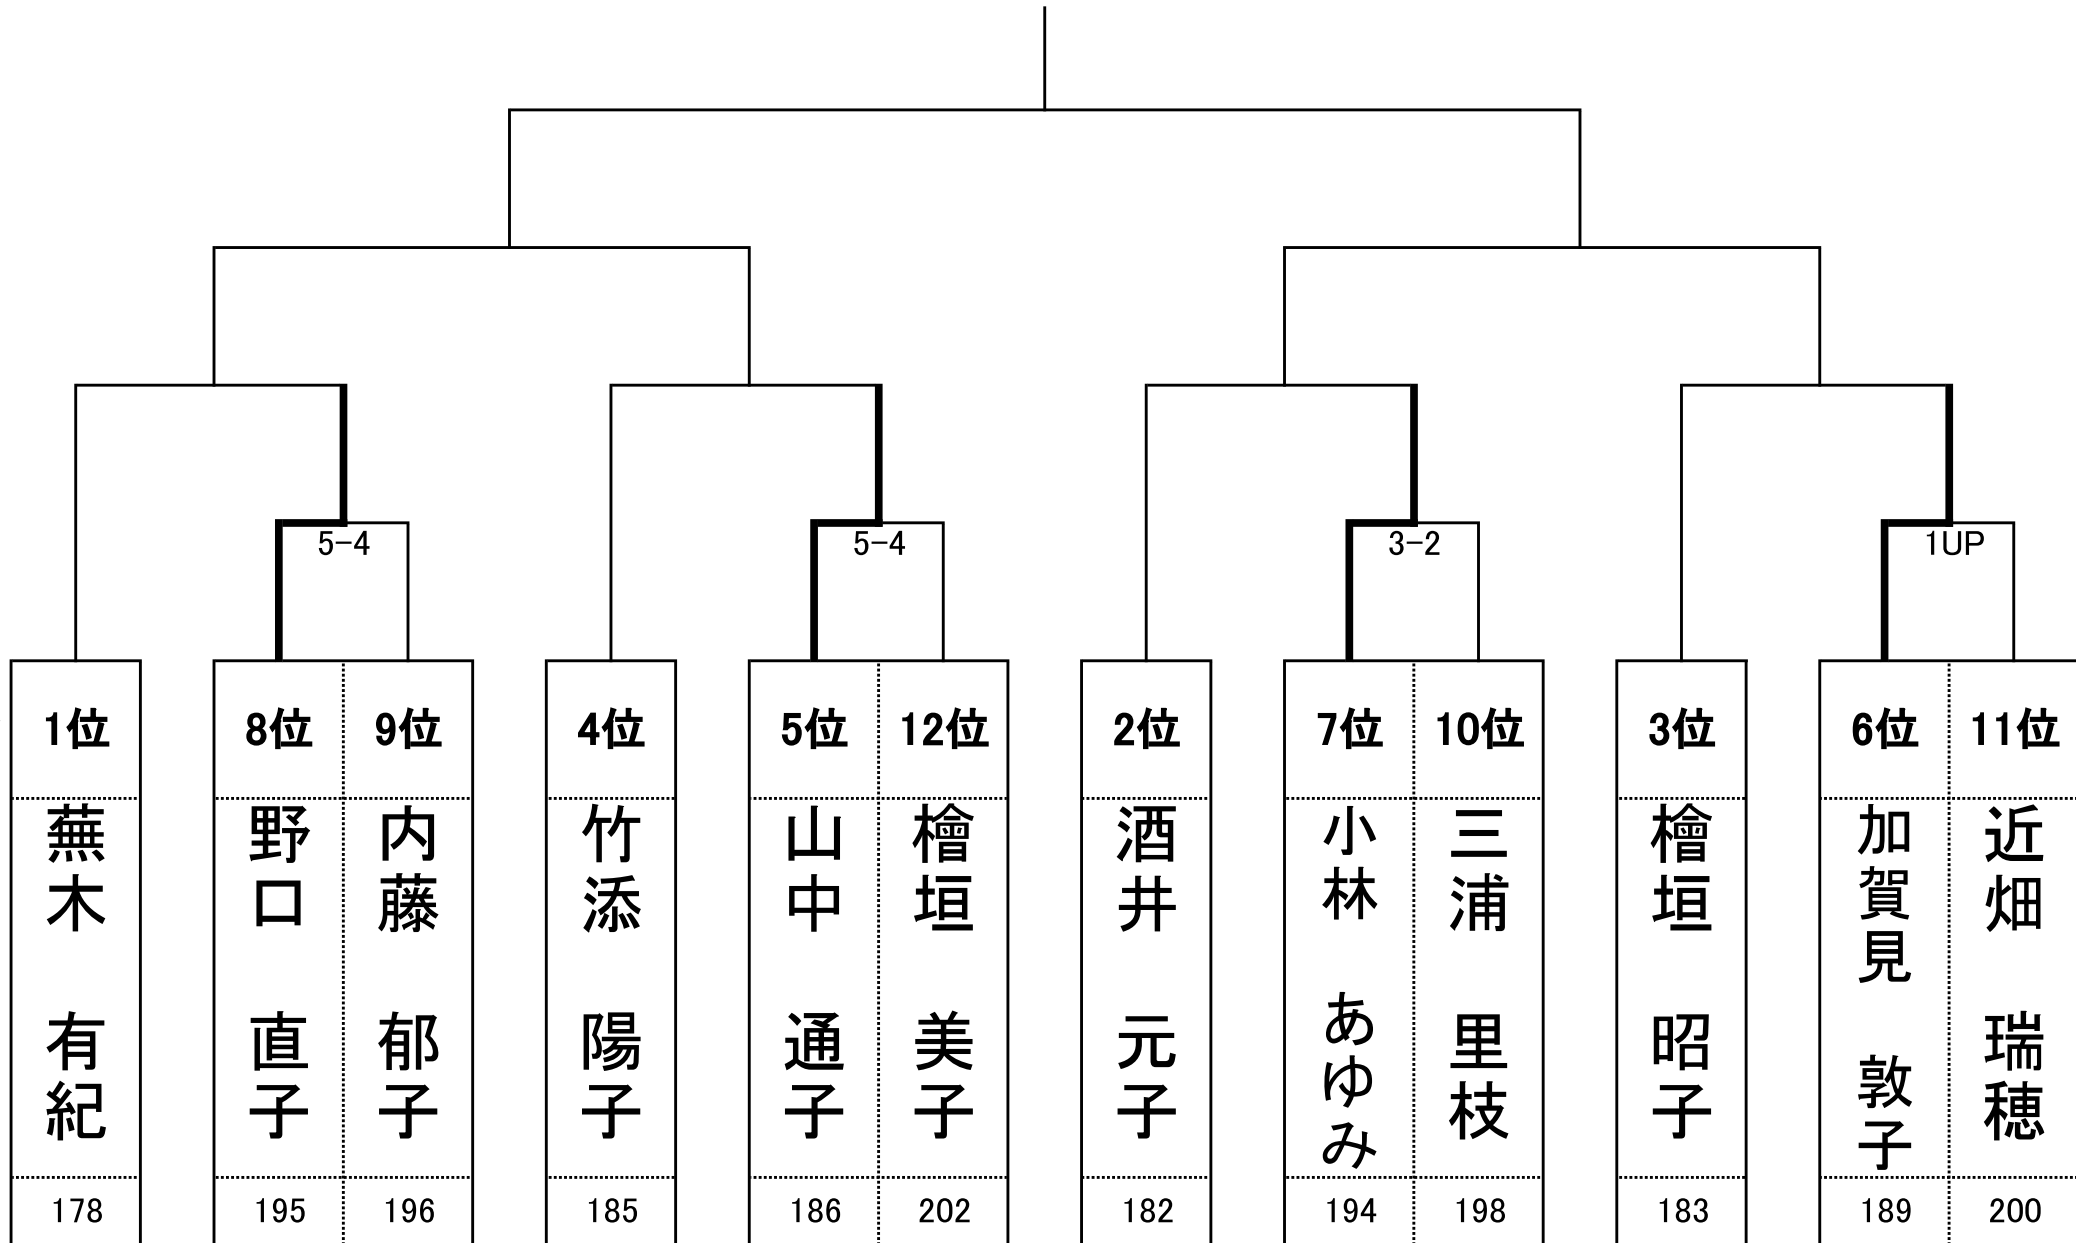

本選男性

2021 クラブ選手権本選 女性の部

作成日2021/11/7
ブリック&ウッドクラブ

優勝

2位

予選
順位

本選女性